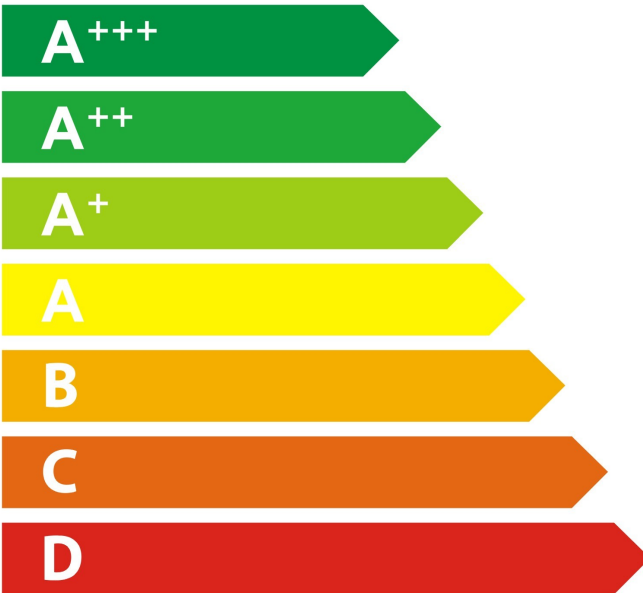

# ENERG

енергия · ενεργεια

De Dietrich

DCJ424DQX-01

**A+++**

ENERGIA · ЕНЕРГИЯ · ΕΝΕΡΓΕΙΑ  
ENERGIJA · ENERGY · ENERGIE  
ENERGI

**218**  
kWh/annum

**2744**  
L/annum