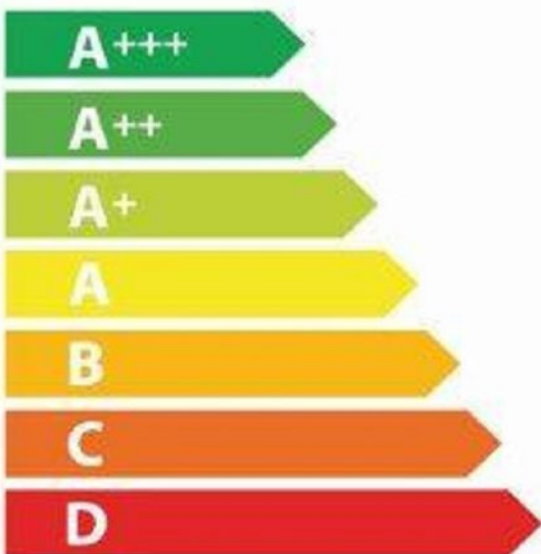

ENERG

енергия · ενεργεια

Y

IJA

IE

IA

De Dietrich

DOP8785X

A+

73 L

0.70 kWh / cycle*

1.10 kWh / cycle*

* цикл · sykklus · portion · zyklus · πρόγραμμα · ciclo · tsükkel · ohjelma · ciklus · ciklas · cikls · ciklu · cyclus · cykl · ciclu · program · cykel

65/2014

33741