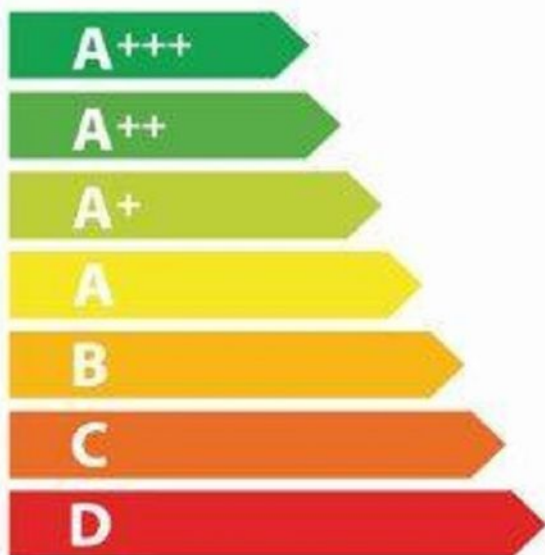

**ENERG**  
енергия · ενέργεια

**De Dietrich**

**DOP8785BB**

**A+**

**73 L**

**0.70 kWh / cycle\***

**1.10 kWh / cycle\***

\* цикл · syklos · portion · zyklus · πρόγραμμα · ciclo · tsükkel · ohjelma · ciklus · ciklas · cikls · ciklu · cyclus · cykl · ciclu · program · cykel