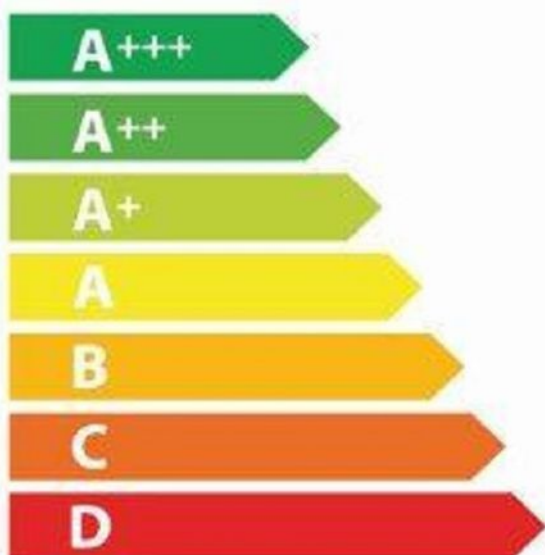

ENERG

енергия · ενεργεια

Y

IJA

IE

IA

De Dietrich

DOP8574BB

A+

73 L

0.70 kWh / cycle*

1.10 kWh / cycle*

* цикл · syklos · portion · zyklus · πρόγραμμα · ciclo · tsükkel · ohjelma · ciklus · ciklas · cikls · ciklu · cyclus · cykl · ciclu · program · cykel

65/2014

33741