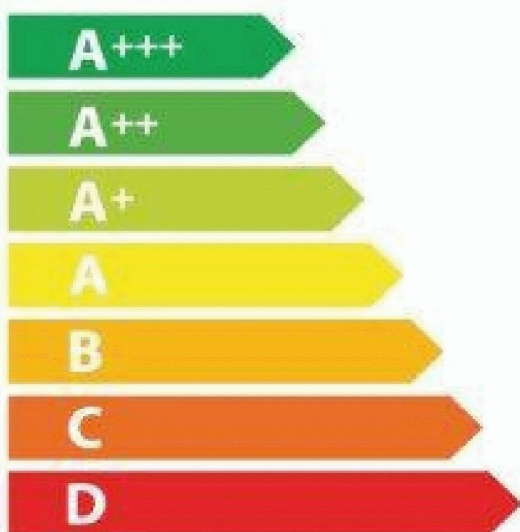

ENERG
енергия · ενεργεια

De Dietrich

DOP7200BM

A+

73 L

0.70 kWh / cycle*

1.00 kWh / cycle*

* цикл · cyklus · portion · zyklus · πρόγραμμα · ciclo · tsükkel · ohjelma · ciklus · ciklas · cikls · ciklu · cyclus · cykl · ciclu · program · cykel